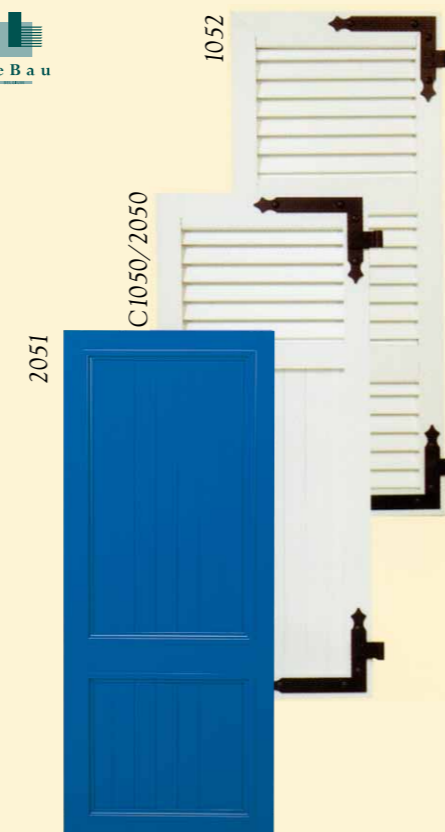

Het
eeuwige
luik

le
volet
éternel

Het eeuwige luik

le volet éternel

Alle maten en stijlen naar uw smaak en behoefte!

Tous les styles et dimensions dont les vôtres!

**Enig in de Benelux en van Belgisch fabrikaat !
De natuurlijke schoonheid van hout met alle voordelen van aluminium...**

Volet droits avec un cadre de 6 ou 10 cm ou cintrés avec cadre de 6 cm , à lamelles persiennées ouvertes ou fermées , à planchettes verticales , horizontales ou composées , lisses grâce à l'emploi d'une panneau double tôle d'aluminium avec âme isolante ou une tôle de 3 mm avec une ou plusieurs traverses intermédiaires.

*Vous aussi vous voulez des volets qui font rêver , des volets pour la vie...
Dès aujourd'hui , n'en rêvez donc plus !*

Bebau Belgium Volets battants et factices en aluminium.

Alle RAL kleuren Mat , Sat en structuur
Qua kleur kan worden gekozen uit meer dan 400 beschikbare RAL - kleuren.

Toutes les couleurs RAL Mates , satinée et structure
Vous pouvez choisir votre teinte parmi plus de 400 couleurs RAL disponibles.

behoudt het rustieke aspect
klap & sierluiken
volledig onderhoudsvrij
sterk & uitzonderlijk duurzaam
esthetisch
verhoogt uw veiligheid
maatwerk
in alle kleuren