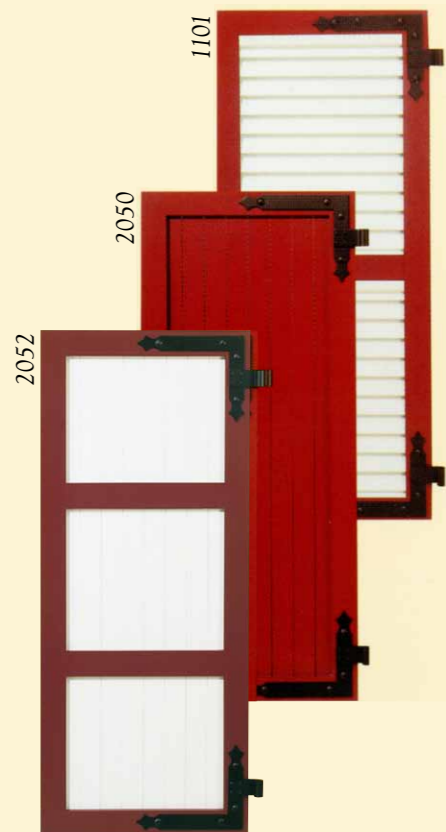

Het
eeuwige
luik

le
volet
éternel

Het eeuwige luik

le volet éternel

Alle maten en stijlen naar uw smaak en behoefte!

Tous les styles et dimensions dont les vôtres!

**Enig in de Benelux en van Belgisch fabrikaat !
De natuurlijke schoonheid van hout met alle voordelen van aluminium...**

Wat vormgeving betreft, een waaier van mogelijkheden !

Rechte luiken van 6 of 10 cm ; gebogen luiken in een kader van 6 cm . Met gesloten of openstaande lamellen , horizontale of verticale plankjes , of vlak met een isolerend sandwich paneel of een aluminiumplaat van 3 mm met of zonder dwarsbalken ... U kan ook kiezen voor vouwluiken met 1, 2, 3, of 4 vleugels of schuif-, schuifvouwluiken .

Volet droits avec un cadre de 6 ou 10 cm ou cintrés avec cadre de 6 cm , à lamelles persiennées ouvertes ou fermées , à planchettes verticales , horizontales ou composées , lisses grâce à l'emploi d'une panneau double tôle d'aluminium avec âme isolante ou une tôle de 3 mm avec une ou plusieurs traverses intermédiaires.

Toutes les couleurs RAL Mates , satinée et structure
Vous pouvez choisir votre teinte parmi plus de 400 couleurs RAL disponibles.

behoudt het rustieke aspect
klap & sierluiken
volledig onderhoudsvrij
sterk & uitzonderlijk duurzaam
esthetisch
verhoogt uw veiligheid
maatwerk
in alle kleuren